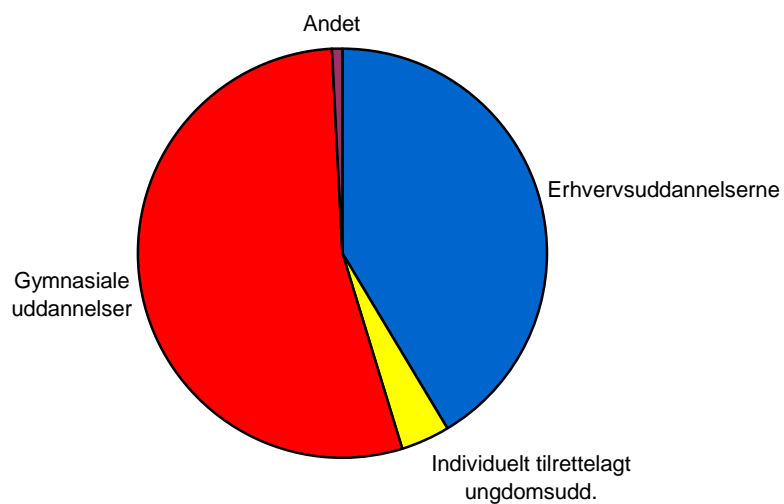

UU Nordvestjylland - FTU tilmeldinger forår 2011

Antal elever der har ønsket	Fra 9. klasse		Fra 10. klasse		I alt
	M	K	M	K	
10. klasse / grundskole	589		4		593
Efterskoler	135	161			296
Folkeskoler	131	97		2	230
Friskoler og private grundskoler	20	27			47
Husholdnings- og håndarbejdsskoler	2	2			4
Kommunale ungdomsskoler og -kostskoler	11	3	2		16
Erhvervsuddannelserne	60		143		203
Bil, fly og andre transportmidler	11	0	14	0	25
Bygge og anlæg	3	0	18	0	21
Bygnings- og brugerservice	0	0	0	0	0
Dyr, planter og natur	2	1	1	1	5
Krop og stil	0	1	0	3	4
Mad til mennesker	6	2	5	10	23
Medieproduktion	1	0	1	1	3
Merkantil	10	16	15	25	66
Produktion og udvikling	2	0	2	0	4
Strøm, styring og IT	4	0	16	1	21
Sundhed, omsorg og pædagogik	0	0	2	26	28
Transport og logistik	0	1	2	0	3
Individuelt tilrettelagt ungdomsudd.	8		13		21
EGU (erhvervsgrunduddannelse)	3	2	5	1	11
Særligt tilrettelagt ungdomsuddannelse	2	1	5	2	10
Gymnasiale uddannelser	200		186		386
Anden gymnasial uddannelse	0	2	0	1	3
HF - højere forberedelseksamen			14	23	37
HHX - højere handelseksamen	26	18	23	21	88
HTX - højere teknisk eksamen	16	8	24	12	60
STX - studentereksamen	43	87	19	49	198
Andet	26		3		29
Produktionsskole	1	1	0	0	2
Udlandsophold	2	4	0	0	6
Arbejde (aftale med arbejdsgiver)	1	0	0	0	1
Jeg fortsætter / ønsker at fortsætte på	4	3	1	2	10
Ingen aftale	6	4	0	0	10
I alt	883		349		1232
I alt	442	441	169	180	1232

9. + 10. klassernes valg af uddannelse

UU Nordvestjylland marts 2011

9. klassernes valg af uddannelse

UU Nordvestjylland marts 2011

10. klassernes valg af uddannelse

UU Nordvestjylland marts 2011

9. klassernes valg af 10. klasse