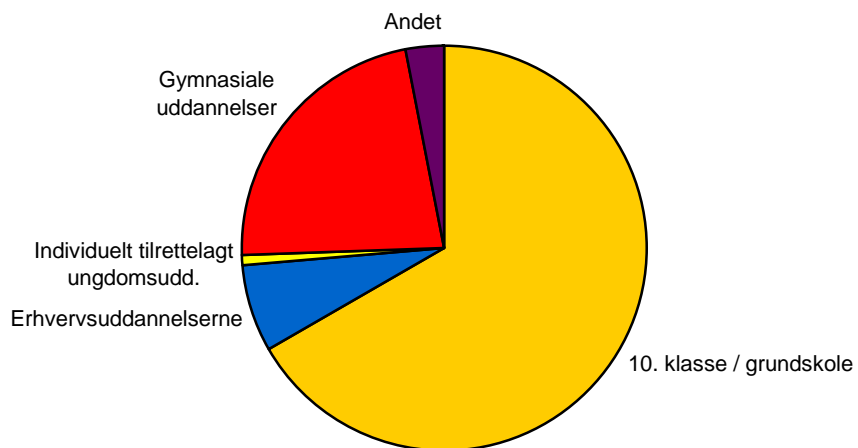

UU Nordvestjylland - FTU tilmeldinger forår 2011

Antal elever der har ønsket	Fra 9. klasse		Fra 10. klasse		I alt
	M	K	M	K	
10. klasse / grundskole	589		4		593
Efterskoler	135	161			296
Folkeskoler	131	97		2	230
Friskoler og private grundskoler	20	27			47
Husholdnings- og håndarbejdsskoler	2	2			4
Kommunale ungdomsskoler og -kostskoler	11	3	2		16
Erhvervsuddannelserne	60		143		203
Bil, fly og andre transportmidler	11	0	14	0	25
Bygge og anlæg	3	0	18	0	21
Bygnings- og brugerservice	0	0	0	0	0
Dyr, planter og natur	2	1	1	1	5
Krop og stil	0	1	0	3	4
Mad til mennesker	6	2	5	10	23
Medieproduktion	1	0	1	1	3
Merkantil	10	16	15	25	66
Produktion og udvikling	2	0	2	0	4
Strøm, styring og IT	4	0	16	1	21
Sundhed, omsorg og pædagogik	0	0	2	26	28
Transport og logistik	0	1	2	0	3
Individuelt tilrettelagt ungdomsudd.	8		13		21
EGU (erhvervsgrunduddannelse)	3	2	5	1	11
Særligt tilrettelagt ungdomsuddannelse	2	1	5	2	10
Gymnasiale uddannelser	200		186		386
Anden gymnasial uddannelse	0	2	0	1	3
HF - højere forberedelseksamen			14	23	37
HHX - højere handelseksamen	26	18	23	21	88
HTX - højere teknisk eksamen	16	8	24	12	60
STX - studentereksamen	43	87	19	49	198
Andet	26		3		29
Produktionsskole	1	1	0	0	2
Udlandsophold	2	4	0	0	6
Arbejde (aftale med arbejdsgiver)	1	0	0	0	1
Jeg fortsætter / ønsker at fortsætte på	4	3	1	2	10
Ingen aftale	6	4	0	0	10
I alt	883		349		1232
I alt	442	441	169	180	1232

9. + 10. klassernes valg af uddannelse

UU Nordvestjylland marts 2011

9. klassernes valg af uddannelse

UU Nordvestjylland marts 2011

10. klassernes valg af uddannelse

UU Nordvestjylland marts 2011

9. klassernes valg af 10. klasse