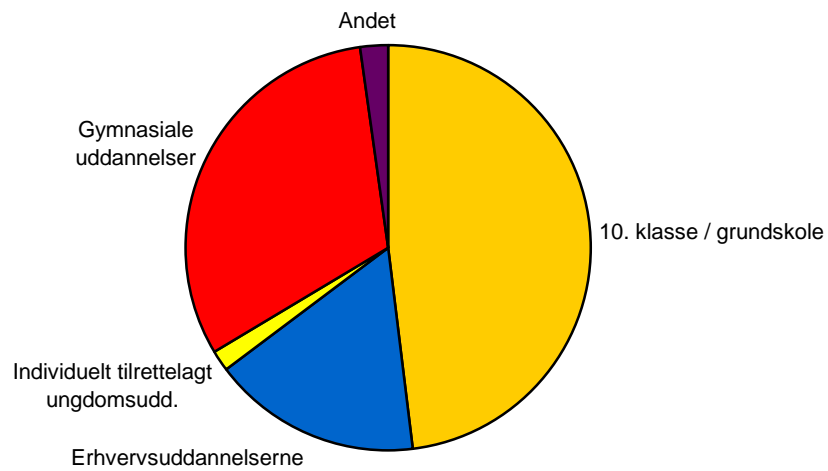

UU Nordvestjylland - FTU tilmeldinger forår 2011

Antal elever der har ønsket	Fra 9. klasse		Fra 10. klasse		I alt
	M	K	M	K	
10. klasse / grundskole	589		4		593
Efterskoler	135	161			296
Folkeskoler	131	97		2	230
Friskoler og private grundskoler	20	27			47
Husholdnings- og håndarbejdsskoler	2	2			4
Kommunale ungdomsskoler og -kostskoler	11	3	2		16
Erhvervsuddannelserne	60		143		203
Bil, fly og andre transportmidler	11	0	14	0	25
Bygge og anlæg	3	0	18	0	21
Bygnings- og brugerservice	0	0	0	0	0
Dyr, planter og natur	2	1	1	1	5
Krop og stil	0	1	0	3	4
Mad til mennesker	6	2	5	10	23
Medieproduktion	1	0	1	1	3
Merkantil	10	16	15	25	66
Produktion og udvikling	2	0	2	0	4
Strøm, styring og IT	4	0	16	1	21
Sundhed, omsorg og pædagogik	0	0	2	26	28
Transport og logistik	0	1	2	0	3
Individuelt tilrettelagt ungdomsudd.	8		13		21
EGU (erhvervsgrunduddannelse)	3	2	5	1	11
Særligt tilrettelagt ungdomsuddannelse	2	1	5	2	10
Gymnasiale uddannelser	200		186		386
Anden gymnasial uddannelse	0	2	0	1	3
HF - højere forberedelseksamen			14	23	37
HHX - højere handelseksamen	26	18	23	21	88
HTX - højere teknisk eksamen	16	8	24	12	60
STX - studentereksamen	43	87	19	49	198
Andet	26		3		29
Produktionsskole	1	1	0	0	2
Udlandsophold	2	4	0	0	6
Arbejde (aftale med arbejdsgiver)	1	0	0	0	1
Jeg fortsætter / ønsker at fortsætte på	4	3	1	2	10
Ingen aftale	6	4	0	0	10
I alt	883		349		1232
I alt	442	441	169	180	1232

9. + 10. klassernes valg af uddannelse

UU Nordvestjylland marts 2011

9. klassernes valg af uddannelse

UU Nordvestjylland marts 2011

10. klassernes valg af uddannelse

UU Nordvestjylland marts 2011

9. klassernes valg af 10. klasse