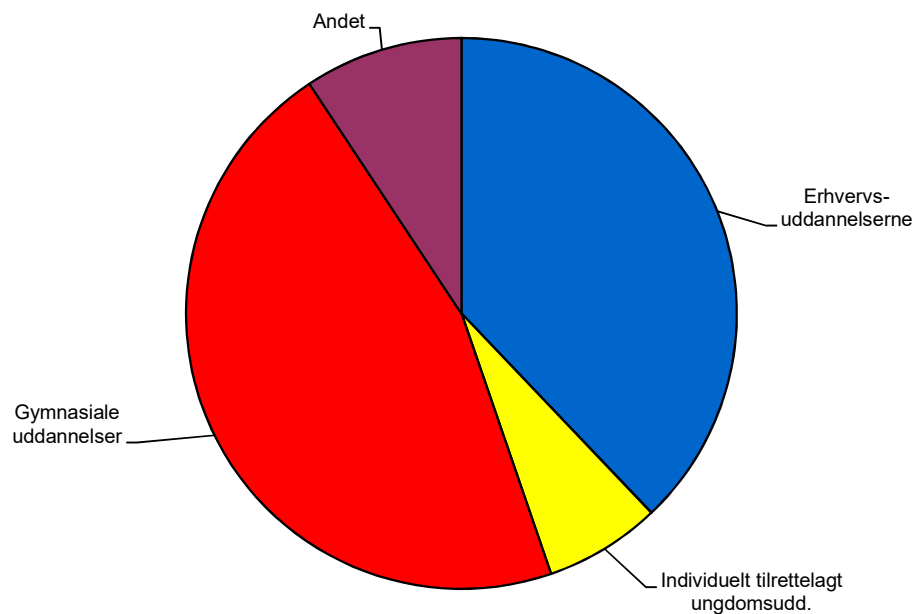

10. klassernes valg af uddannelse Holstebro kommune april 2017