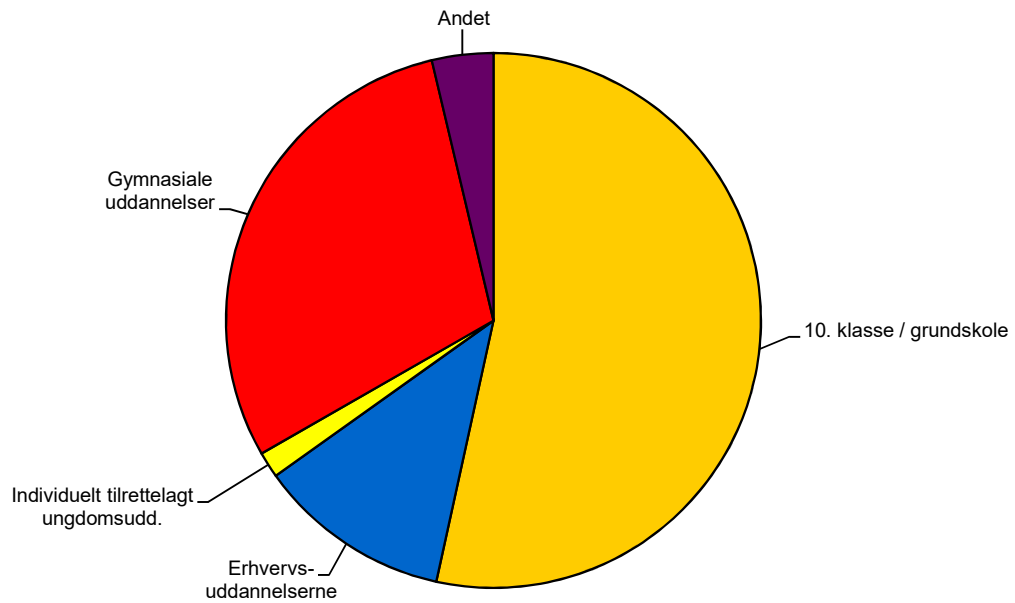

## Holstebro kommune

### FTU tilmeldinger fra folke-, fri- og privatskoler forår 2017

Antal elever der har ønsket	Fra 9. klasse		Fra 10. klasse		I alt
	M	K	M	K	
<b>10. klasse / grundskole</b>	<b>374</b>		<b>0</b>		<b>374</b>
Efterskoler	109	108			217
Folkeskoler incl Special	50	47			97
Friskoler og private grundskoler	28	21			49
Husholdnings- og håndarbejdsskoler	0	0			0
Kommunale ungdomsskoler og -kostskoler	10	1			11
<b>Erhvervsuddannelserne</b>	<b>21</b>		<b>61</b>		<b>82</b>
Fødevarer, jordbrug og oplevelser	5	3	1	2	11
Kontor, handel og forretningsservice	1	0	3	16	20
Omsorg, sundhed og pædagogik	0	2	1	12	15
Teknologi, byggeri og transport	9	0	24	0	33
EUD 2. del grundforløb	1	0	2	0	3
<b>Individuelt tilrettelagt ungdomsudd.</b>	<b>0</b>		<b>11</b>		<b>11</b>
EGU (erhvervsgrunduddannelse)	0	0	1	0	1
Kombineret ungdomsuddannelse	0	0	0	0	0
Særligt tilrettelagt ungdomsuddannelse	0	0	6	4	10
<b>Gymnasiale uddannelser</b>	<b>133</b>		<b>74</b>		<b>207</b>
Anden gymnasial uddannelse	0	1	0	0	1
HF - højere forberedelseksamen	0	2	5	13	20
HHX - højere handelseksamen	22	16	9	15	62
HTX - højere teknisk eksamen	23	22	7	5	57
STX - studentereksamen	8	39	5	15	67
<b>Andet</b>	<b>11</b>		<b>15</b>		<b>26</b>
Produktionsskole	2	0	2	3	7
Udlandsophold	0	2	0	0	2
Arbejde (aftale med arbejdsgiver)	0	0	1	0	1
Jeg fortsætter / ønsker at fortsætte på	1	0	2	3	6
Ingen aftale	5	1	3	1	10
<b>I alt</b>	<b>539</b>		<b>161</b>		<b>700</b>
I alt	274	265	72	89	700

### 9. + 10. klassernes valg af uddannelse Holstebro kommune april 2017