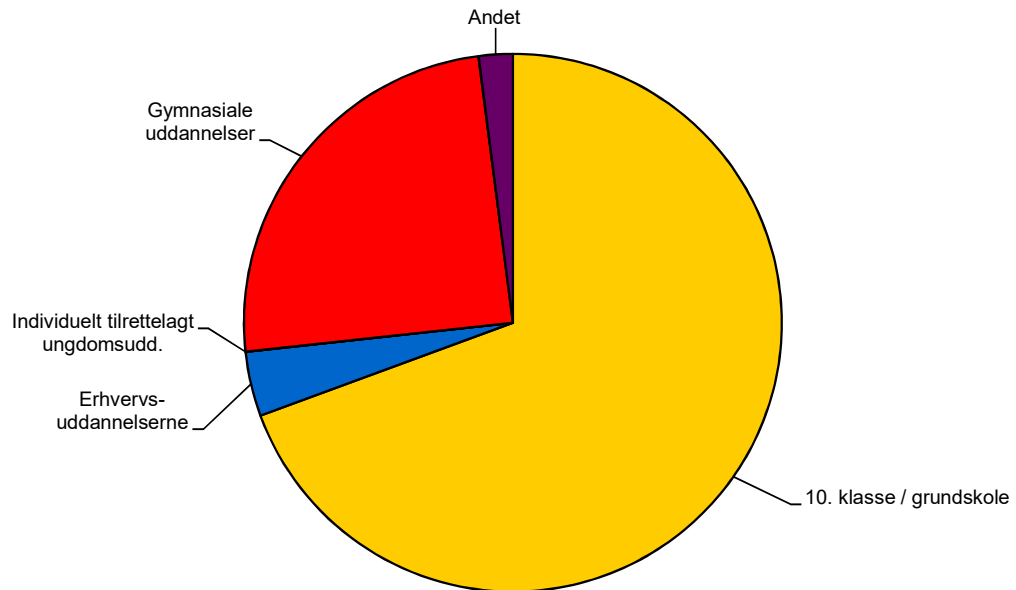

9. klassernes valg af uddannelse Holstebro kommune april 2017